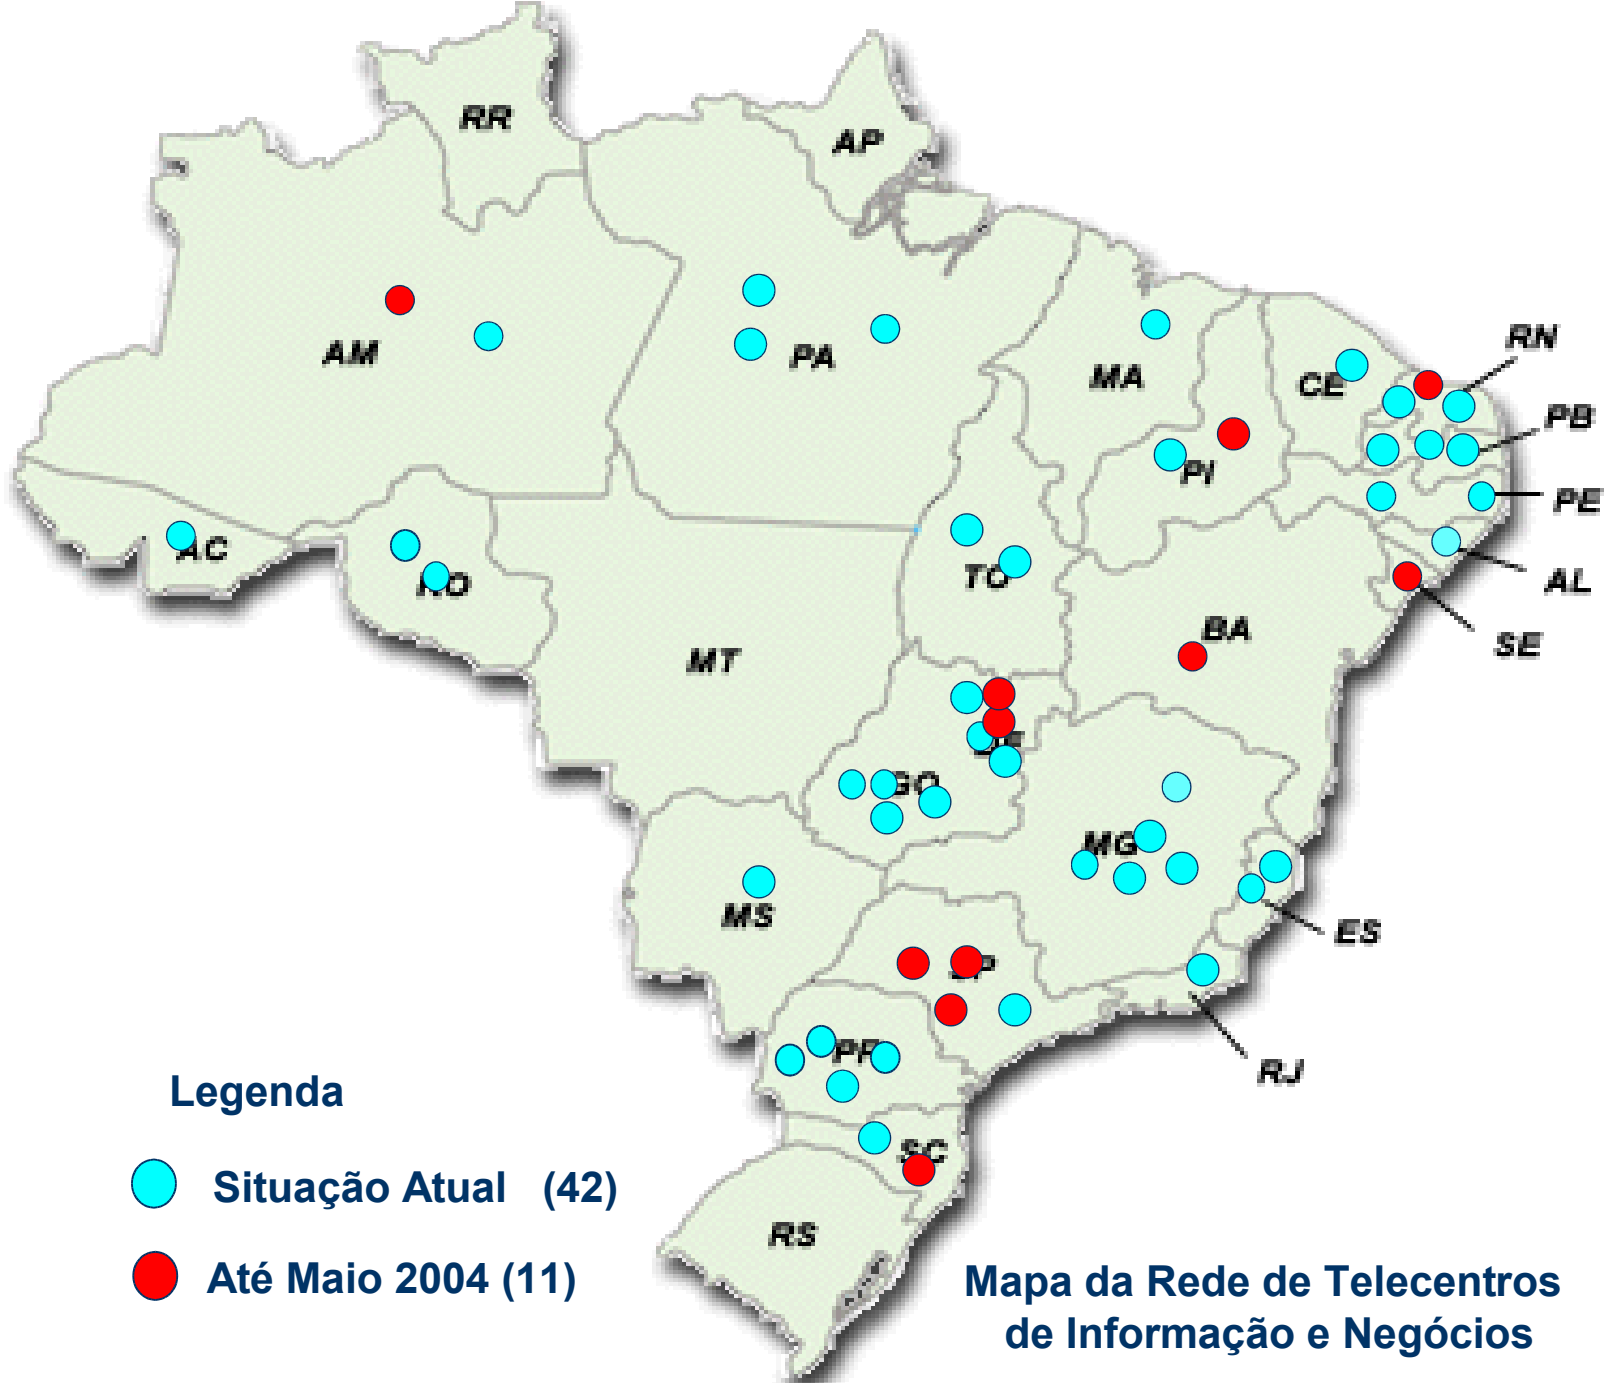

### Instalados em parceria com instituições locais (expansão da rede)

Teresina-PI

Natal-RN

Cascavel – PR

Foz do Iguaçu-PR

Porto Velho-RO

## Telecentros Pilotos

**Legenda**

 Situação Atual (42)

 Até Maio 2004 (11)

**Mapa da Rede de Telecentros de Informação e Negócios**