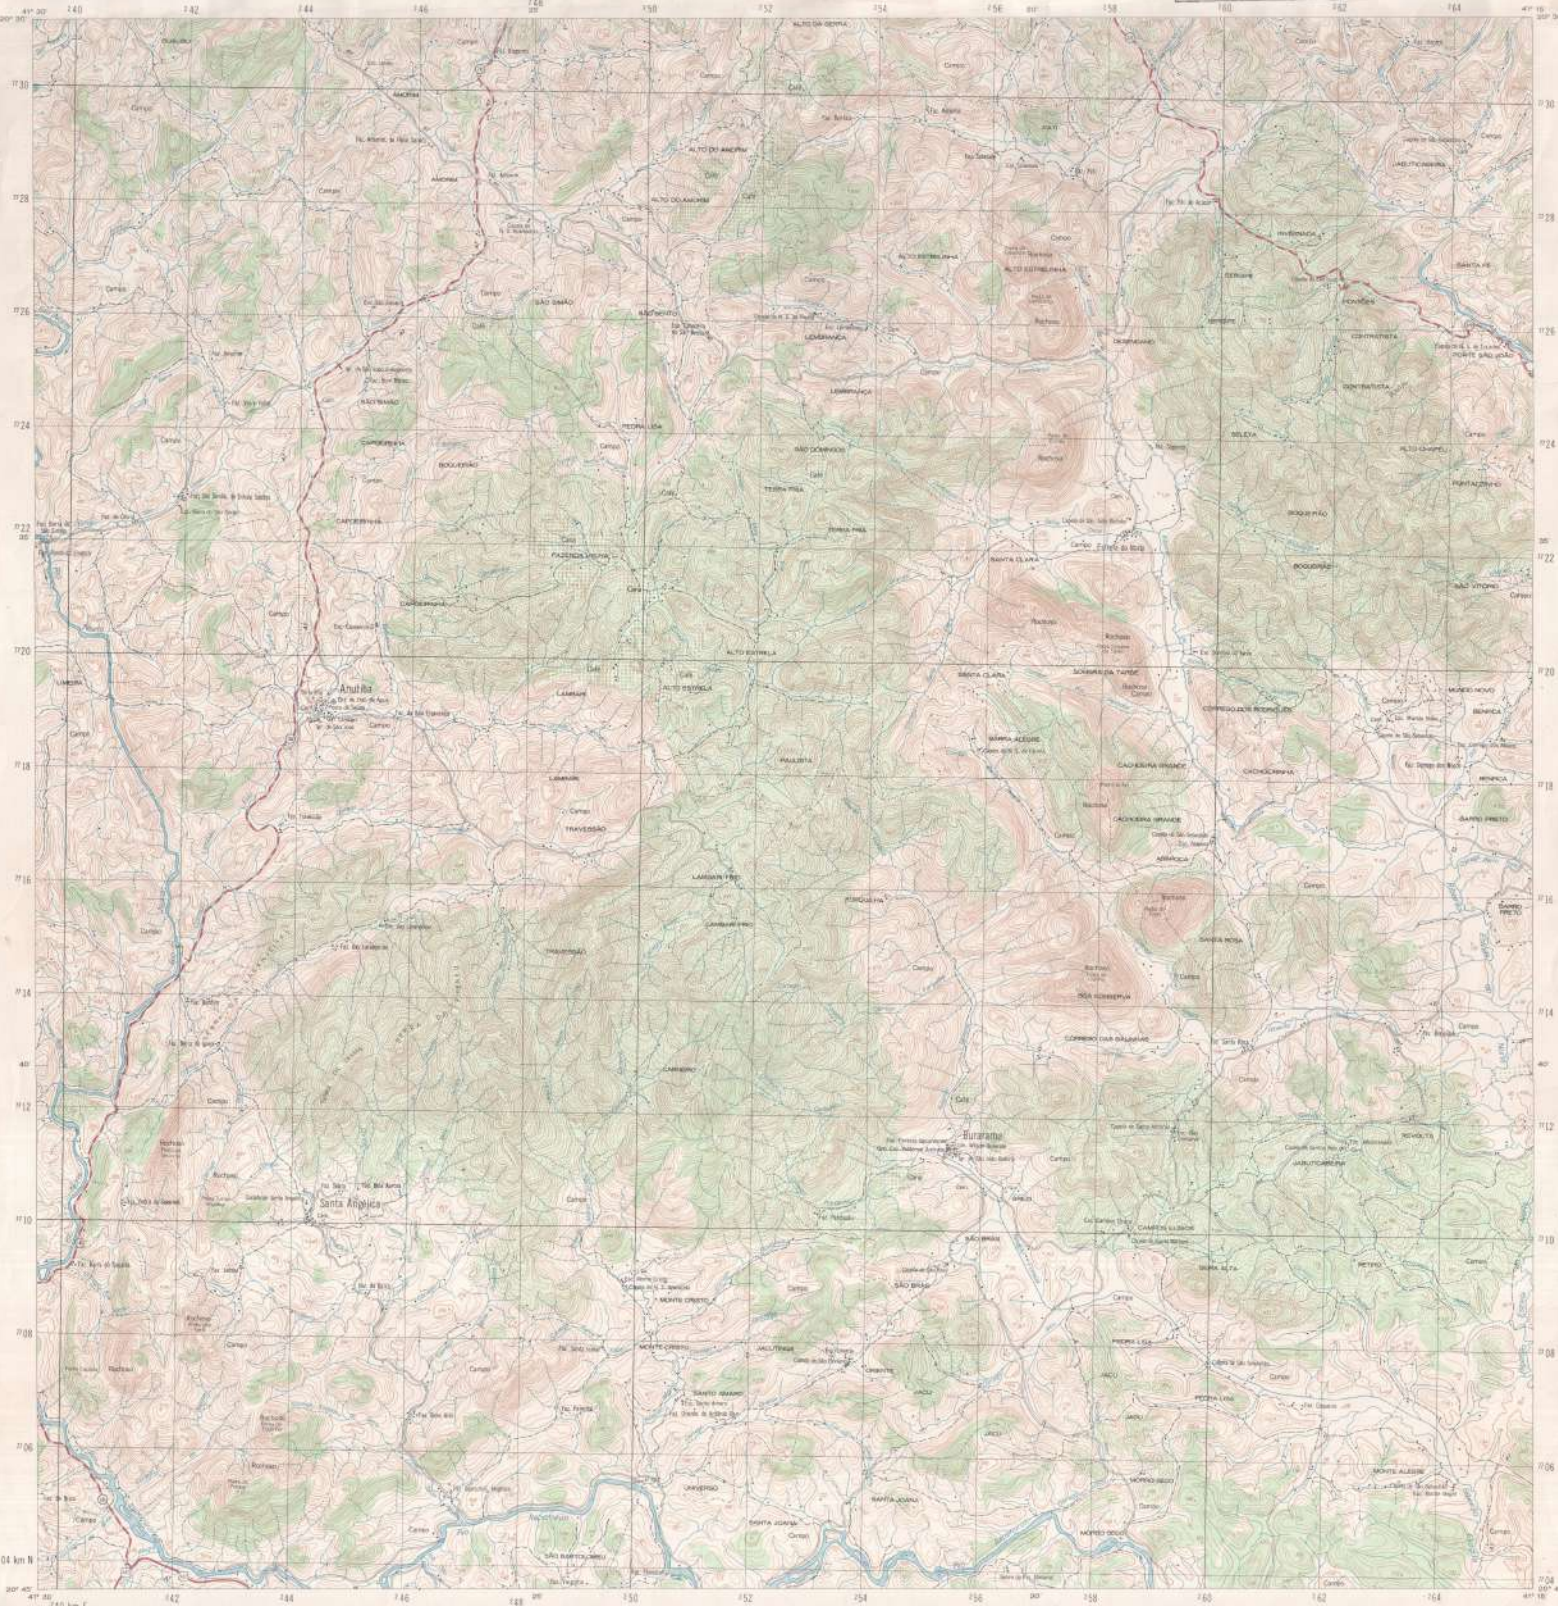

614

ANUTIBA

Códice Tecnológico de Telecomunicações

- TRG 1 segundo
- DT 2 segundos
- DMS Outra resolução

FOLHA SF-24-V-A-V-1

PROJEÇÃO UNIVERSAL TRANSVERSA DE MERCATOR

ESCALA 1:50 000

LOCALIDADES

Mais de 100 000 habitantes
De 50 000 a 100 000 habitantes
De 20 000 a 50 000 habitantes
De 5 000 a 20 000 habitantes
Até 5 000 habitantes
Vila
Povoado
Lugar ou aldeia
Localidade não classificada

CIDADE
CIDADE
CIDADE
CIDADE
VILA
POVOADO

MESSAGEM DE TEXTO

Estação de rádio
Estação de televisão
Estação de rádio AM
Estação de rádio FM
Estação de rádio VHF
Estação de rádio UHF
Estação de rádio LFM
Estação de rádio LF
Estação de rádio MF
Estação de rádio HF
Estação de rádio VLF
Estação de rádio ELF

ESCALA 1:50 000

Equilíbrio das curvas de nível: 20 metros
Origem da cartografia: Escala e Memória: 1:50 000
Escala de projeção: UTM
Datum: Sertão
Datum vertical: Geóide
Datum horizontal: Sertão
Datum vertical: Geóide
Datum horizontal: Sertão
Datum vertical: Geóide
Datum horizontal: Sertão

ANUTIBA (ES)